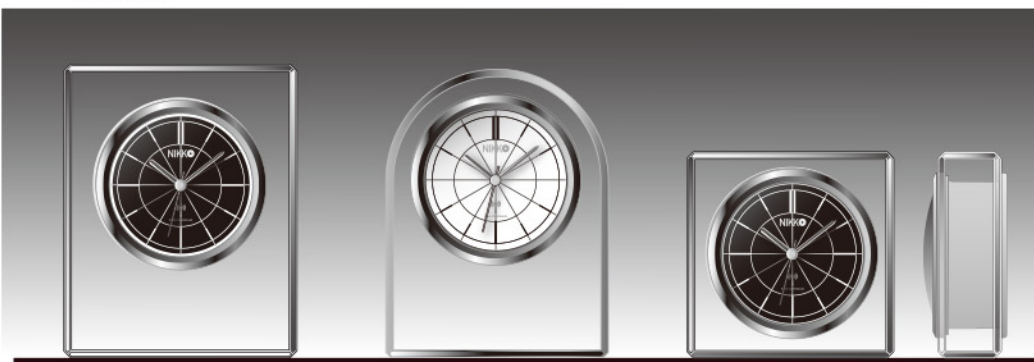

NIK400-0009
W130xH170xD36mm
¥ 14,000 (税抜)

NIK400-0010
W115xH150xD36mm
¥ 17,500 (税抜)

NIK400-0008
W110xH110xD35mm
¥ 9,000 (税抜)

MINI37 CLOCK

心のこもった時の贈り物、正確な時を刻む 37 クォーツ時計