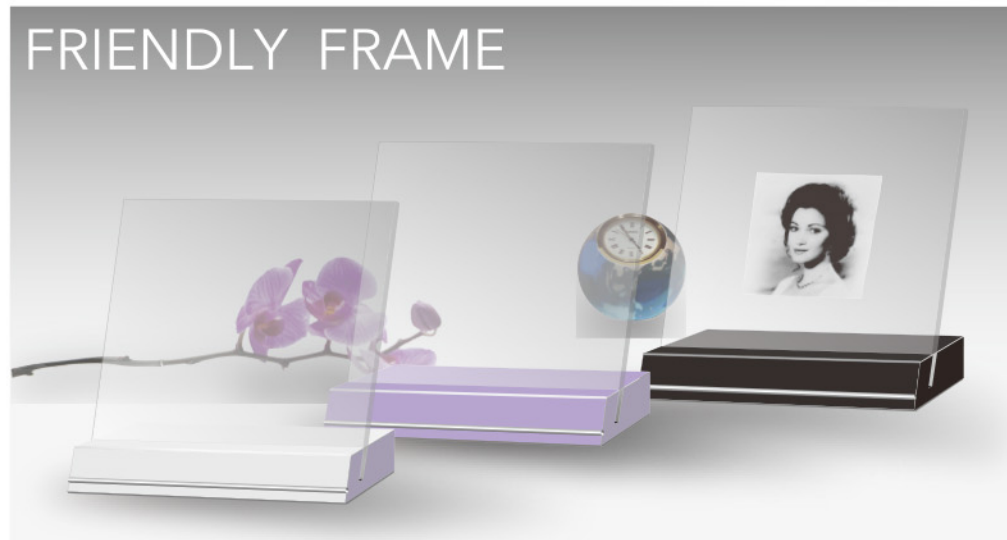

# FRIENDLY FRAME

NIK401-0020-B  
W132xH135xD50mm  
¥6,000 (税抜)

NIK401-0020-C  
W132xH135xD50mm  
¥6,000 (税抜)

NIK401-0020-A  
W132xH135xD50mm  
¥6,000 (税抜)