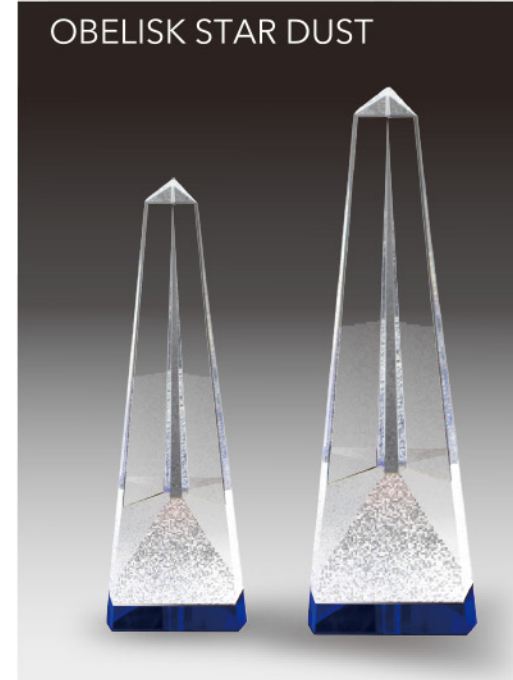

OBELISK STAR DUST

NIK401-0007
W75xH250xD64.5mm
¥ 22,000 (税抜)

NIK401-0006
W90xH300xD78mm
¥ 30,000 (税抜)