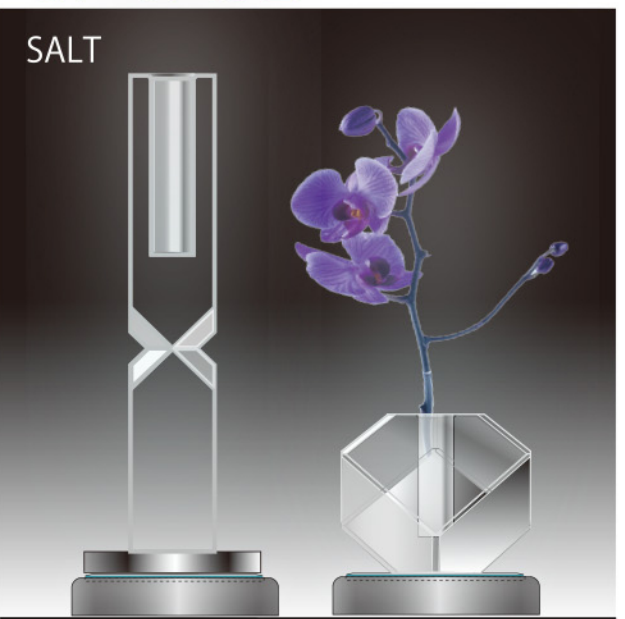

# LED.LIGHT UP VASE

LED のひかりが花を  
やさしく  
浮かびあがらせます。

SALT

NIK401-0027  
W84xH180xD84mm  
¥12,000 (税抜)

NIK401-0026  
W65xH65xD65mm斜め置き  
¥8,000 (税抜)

NKLS-3SL ライトステージ  
W100xH23xD100mm  
¥1,500 (税抜)

NIK401-0027