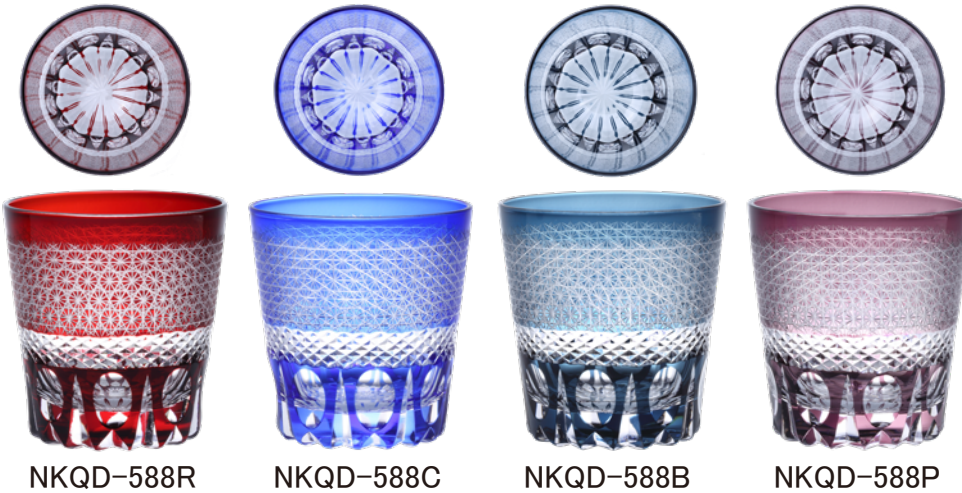

切子オールド ¥7,780 / 個
商品サイズ / Φ85xH90mm 260cc
入数 / 24 (1x24)
名入れ範囲寸法は40mm
底部は無地と花有りの2種類有り

パッキング・スタイルは4種類あり:
① 1個入りギフトボックス ¥1,100
② 2個入りギフトボックス ¥1,700
③ 1個入り桐箱 ¥1,200 (日本製)
④ 2個入り桐箱 ¥2,000 (日本製)
P14には箱の画像有り